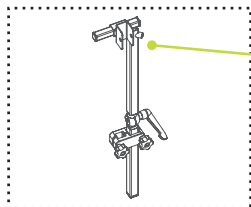

# WYPOSAŻENIE DODATKOWE

STOLIK

PELOTY  
PIERSIOWE

ZAGŁÓWEK

PAS BIODROWY

MOCOWANIE  
ZAGŁÓWKA  
Do pionizacji  
przedniej

WYDŁUŻENIE  
PELOTY  
TUŁOWIA  
Maksymalnie 2 szt.

ZGIĘCIE  
W PODUDZIACH  
2 szt.