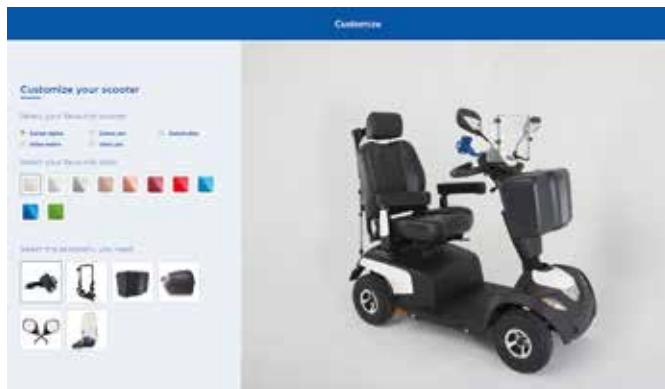

Spersonalizuj swój skuter za pomocą osłon i akcesoriów

Wybierz spośród 10 kolorów osłon i ponad 25 akcesoriów, aby spersonalizować swój skuter do indywidualnego stylu. Aby dowiedzieć się więcej, odwiedź naszą stronę dotyczącą skuterów: www.invacarescooter.com.